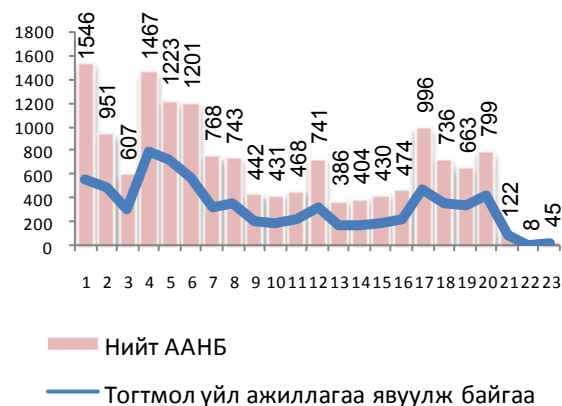

## ХҮН АМ, НИЙГМИЙН ЗАРИМ ҮЗҮҮЛЭЛТ

Үзүүлэлт	2012	2013	2014
<b>ХҮН АМЫН ҮЗҮҮЛЭЛТҮҮД</b>			
Нийт хүн амаас:			
0-15 насны	50343	53903	57258
хөдөлмөрийн насны	126197	130296	133683
өндөр настан 55+, 60+	16074	15964	17957
Бүтэн өнчин хүүхэд	132	137	140
Хагас өнчин хүүхэд	1157	1124	1029
Хөгжлийн бэрхшээлтэй иргэд	4530	4647	4827
Төрсөн хүүхдийн тоо	5002	5543	5889
Гэрлэлт	1059	1260	1348
Гэр бүл цуцлалт	332	371	443
Үрчлэгдсэн хүүхдийн тоо	138	84	91
Өрх толгойлсон эмэгтэйчүүдийн тоо	2388	2101	2032
Ганц бие өндөр настан өрхийн тоо	218	227	145
<b>СУРГУУЛЬ, ЦЭЦЭРЛЭГИЙН ТОО</b>			
ЕБСургуулийн тоо	42	40	44
Сурагчдын тоо	30502	31058	32776
1-р ангид элсэгчид	3310	4187	4522
11-р анги төгсөгчид	2566	3135	887
Цэцэрлэгийн тоо	58	68	79
Хүүхдийн тоо	12654	14199	15633
<b>ТЭЭВРИЙН ХЭРЭГСЛИЙН ТОО</b>			
Тээврийн хэрэгслийн тоо	48913	57291	63918
Суудлын автомашин	35089	42292	47968
Ачааны автомашин	9625	10415	11188
Автобус	2156	2029	2114
Тусгай зориулалтын	2043	2555	2648
<b>Ашиглагдсан жилээр</b>			
3 жил хүртэл	3433	4757	3856
4-9 жил	15015	15849	16730
10-аас дээш жил	30465	36685	43332

## АЖ АХУЙ НЭГЖ БАЙГУУЛЛАГЫН ТОО

## УЛСЫН ТҮВШНИЙ ҮЗҮҮЛЭЛТҮҮД

- Хүн амын амьжиргааны доод түвшин –185400
- Хөдөлмөрийн хөлсний доод хэмжээ-192000
- Тэтгэвэрийн доод хэмжээ-207300
- Нэг хүнд гогдон ДНБ, мян.төг-6053,8
- Өрхийн сарын дундаж мөнгөн орлого-882511
- Өрхийн сарын дундаж мөнгөн зарлага-864941