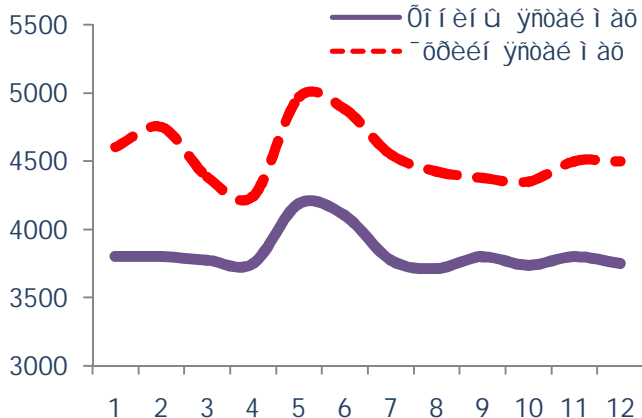

Õĩĩ ü, çððéí 1 éã ì áðí Ù çĩ ý