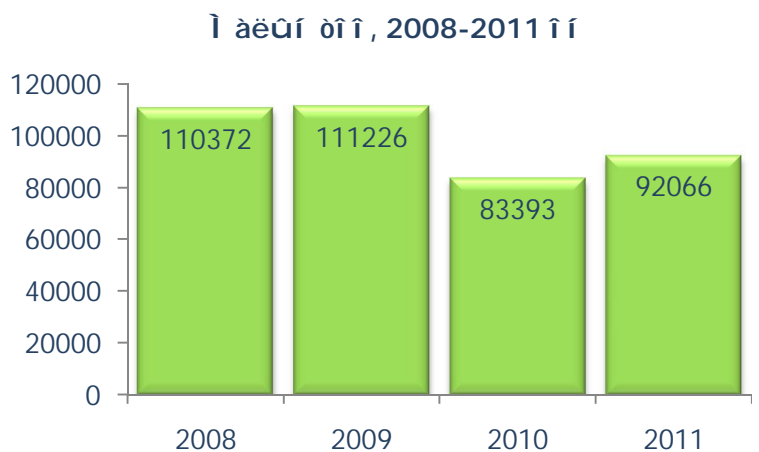

òðð°è òòñ äúòýýð íü äæ- ζçåýè òýì ýý °í ä°ðñ°í íííñ **54.3** òóàèàð áóðó **88** òí èáí èáí ðð áí è, äáóó **19.1** òóàèàð áóðó **967** òí èáí èáí ðð, ζðýð **4.9** òóàèàð áóðó **272** òí èáí èáí ðð, òííü **7.5** òóàèàð áóðó **3210** òí èáí èáí ðð, ýì äà **14.6** òóàèàð áóðó **4312** òí èáí èáí ðð òòñ òòñ äàéí à.