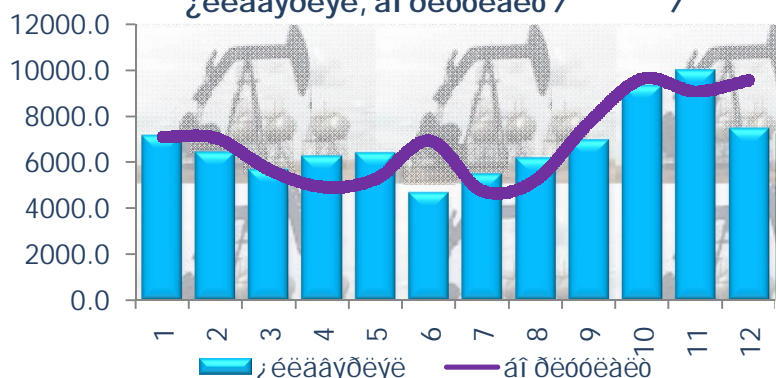

À-èéí äçòýäýðççí èè çèèäýðèýè, áí ðèóóèàèð / /