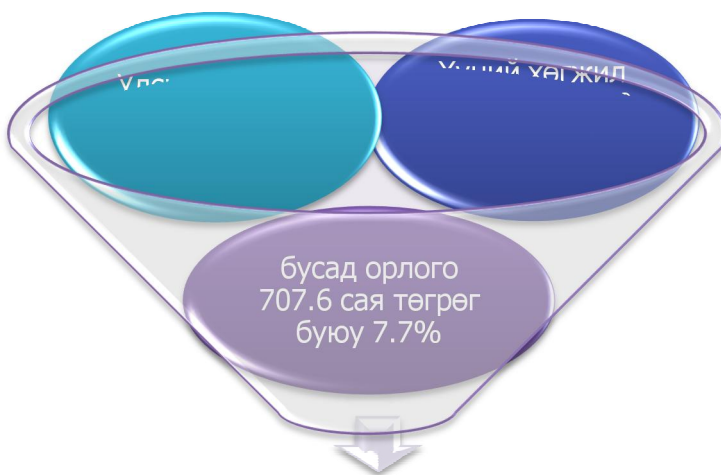

èéð îðeí āī **9232.3** ñāy ò°āð°ā