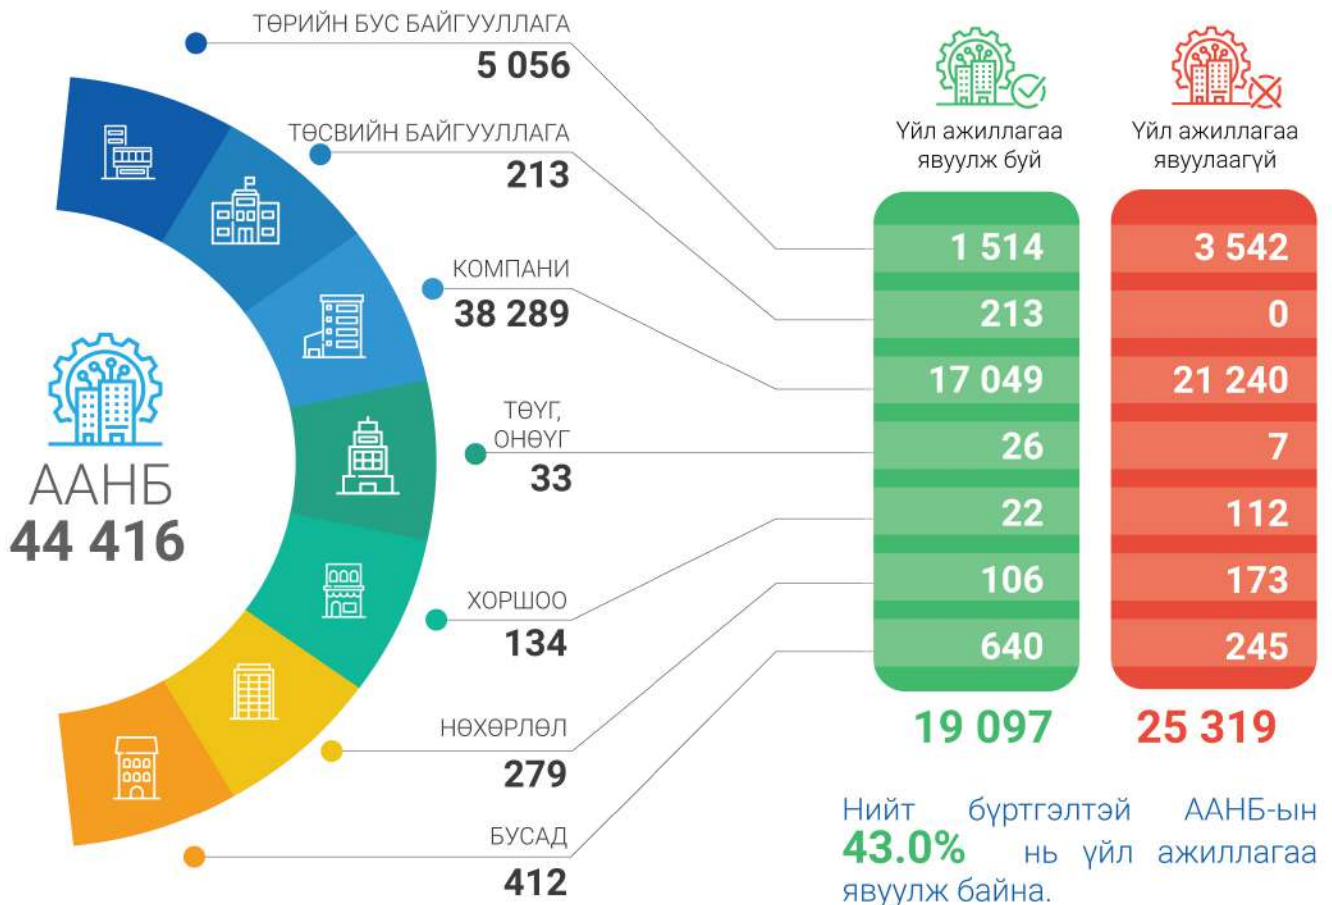

## БАЯНГОЛ ДҮҮРЭГ АЖ АХУЙН НЭГЖ, БАЙГУУЛЛАГА 2025 он

### ҮЙЛ АЖИЛЛАГАА ЯВУУЛЖ БҮЙ АЖ АХУЙН НЭГЖ, БАЙГУУЛЛАГА САЛБАРААР

НИЙСЛЭЛИЙН  
СТАТИСТИКИЙН  
ГАЗАР

**ТООЛЛОГО** 2026  
АЖ АХУЙН НЭГЖ, БАЙГУУЛЛАГА

## БАЯНЗҮРХ ДҮҮРЭГ АЖ АХУЙН НЭГЖ, БАЙГУУЛЛАГА 2025 он

### ҮЙЛ АЖИЛЛАГАА ЯВУУЛЖ БУЙ АЖ АХУЙН НЭГЖ, БАЙГУУЛЛАГА САЛБАРААР

Барилга  
**1 814**

Худалдаа  
**7 950**

Зоогийн газар  
**456**

Холбоо  
**681**

Эмнэлэг  
**197**

Аж үйлдвэр  
**1 112**

Боловсрол  
**519**