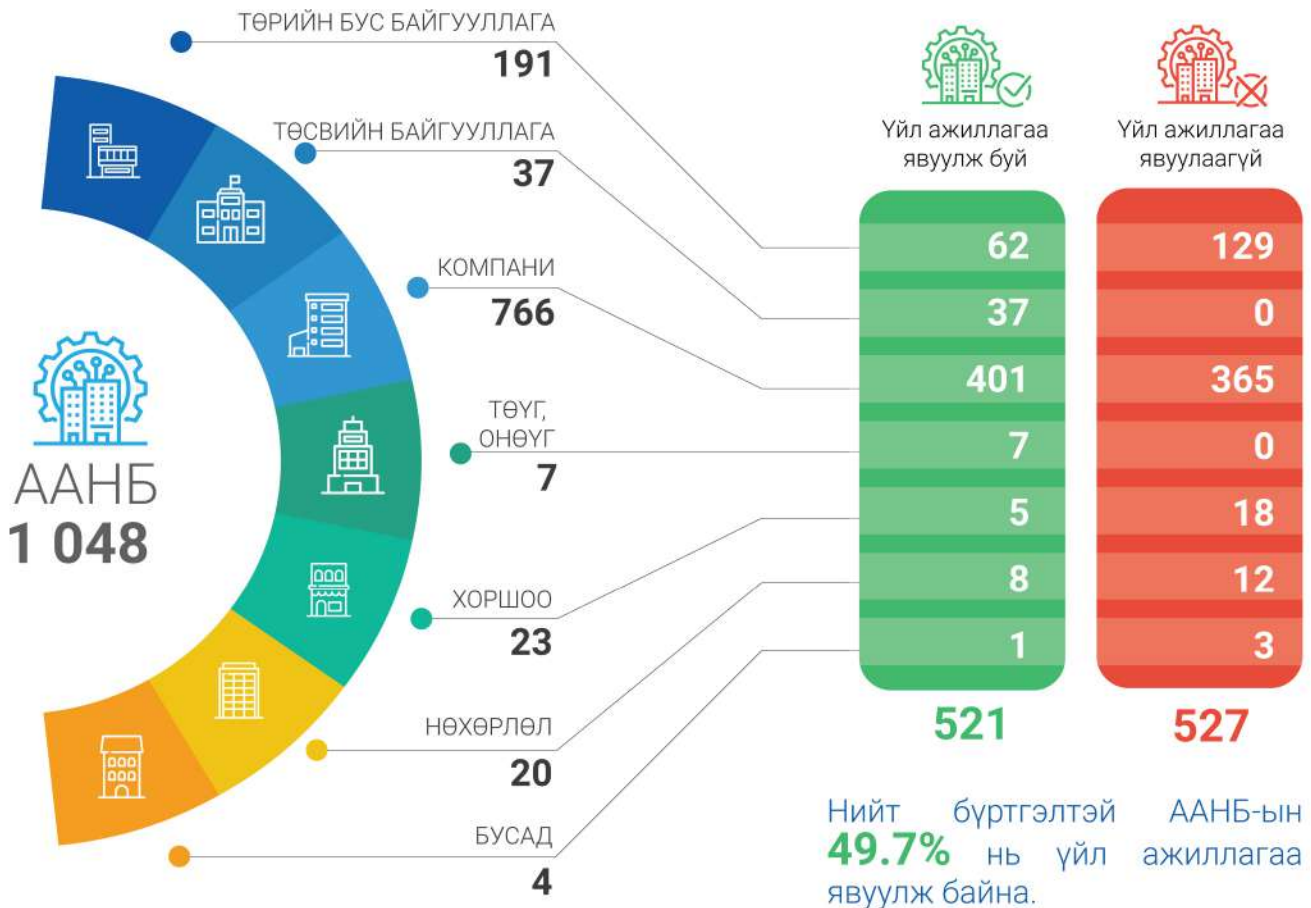

## УЛААНБААТАР ХОТ АЖ АХУЙН НЭГЖ, БАЙГУУЛЛАГА 2025 он

### ҮЙЛ АЖИЛЛАГАА ЯВУУЛЖ БУЙ АЖ АХУЙН НЭГЖ, БАЙГУУЛЛАГА ДҮҮРГЭЭР

НИЙСЛЭЛИЙН  
СТАТИСТИКИЙН  
ГАЗАР

**ТООЛЛОГО** 2026  
АЖ АХУЙН НЭГЖ, БАЙГУУЛЛАГА

## БАГАНУУР ДҮҮРЭГ АЖ АХУЙН НЭГЖ, БАЙГУУЛЛАГА 2025 он

### ҮЙЛ АЖИЛЛАГАА ЯВУУЛЖ БУЙ АЖ АХУЙН НЭГЖ, БАЙГУУЛЛАГА САЛБАРААР

НИЙСЛЭЛИЙН  
СТАТИСТИКИЙН  
ГАЗАР

**ТООЛЛОГО** 2026  
АЖ АХУЙН НЭГЖ, БАЙГУУЛЛАГА