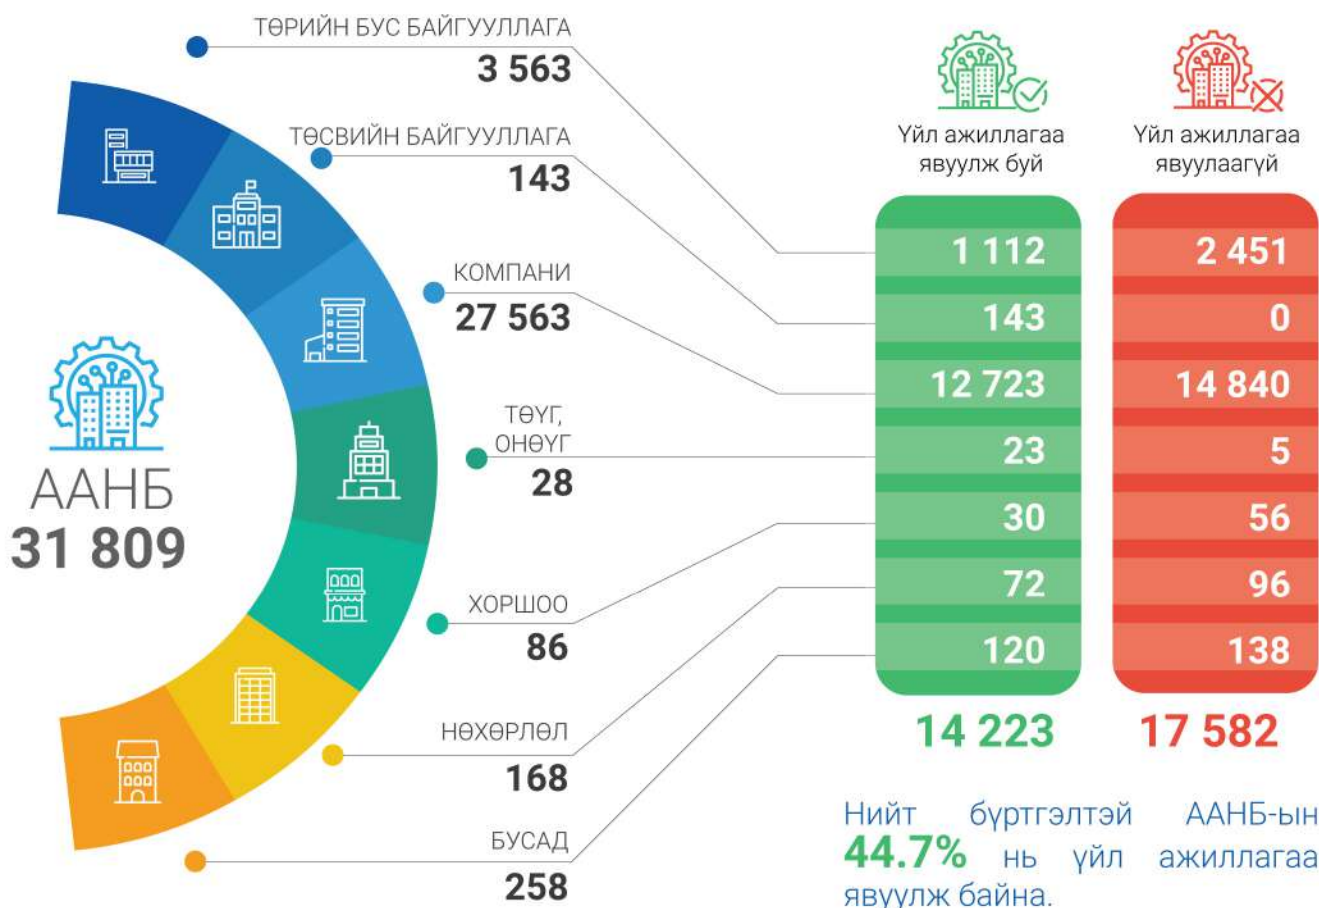

НИЙСЛЭЛИЙН
СТАТИСТИКИЙН
ГАЗАР

ТООЛЛОГО 2026
АЖ АХУЙН НЭГЖ, БАЙГУУЛЛАГА

ХАН-УУЛ ДҮҮРЭГ АЖ АХУЙН НЭГЖ, БАЙГУУЛЛАГА 2025 он