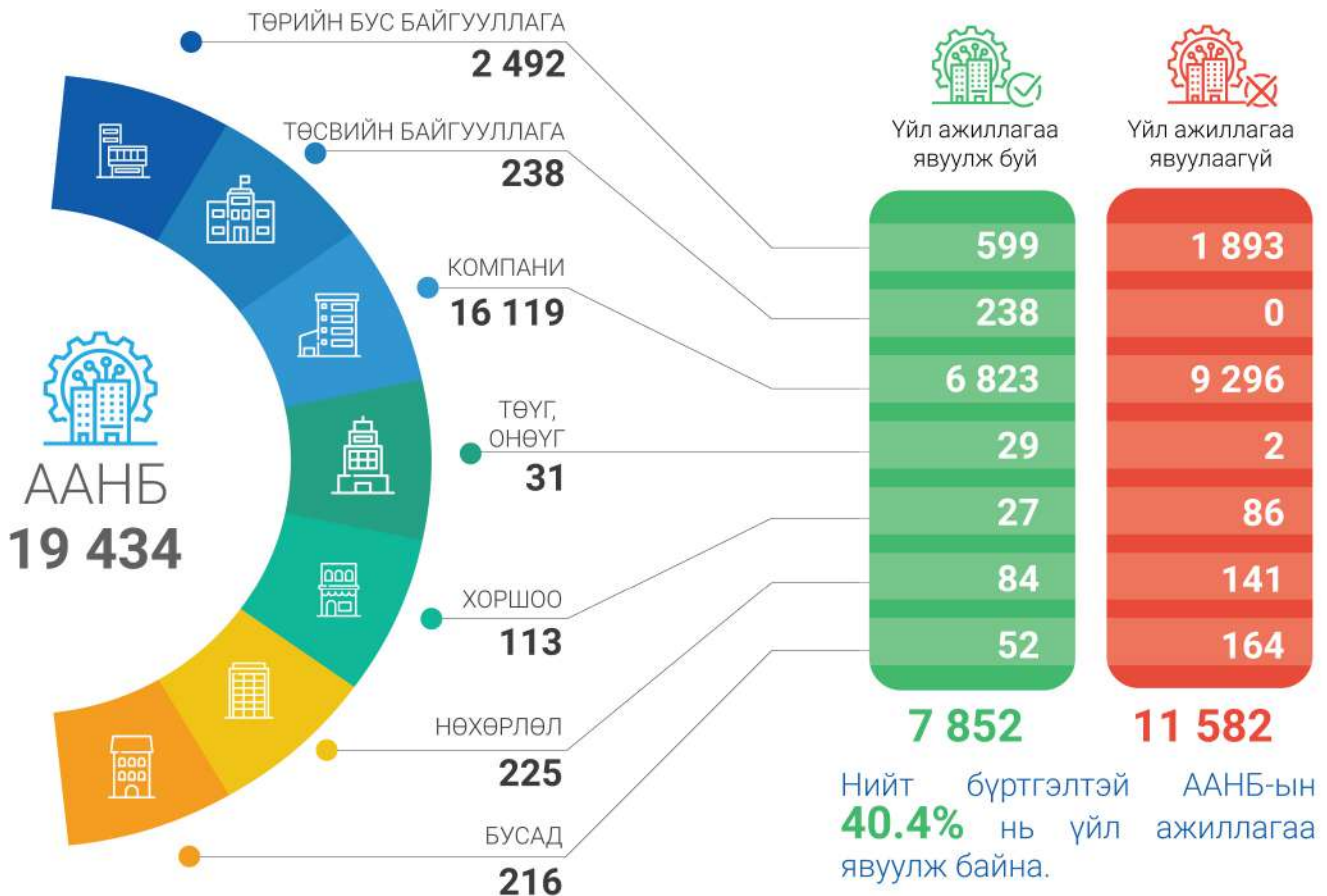

Зочид буудал  
**26**

НИЙСЛЭЛИЙН  
СТАТИСТИКИЙН  
ГАЗАР

**ТООЛЛОГО** 2026  
АЖ АХУЙН НЭГЖ, БАЙГУУЛЛАГА

## ХАН-УУЛ ДҮҮРЭГ АЖ АХУЙН НЭГЖ, БАЙГУУЛЛАГА 2025 он

### ҮЙЛ АЖИЛЛАГАА ЯВУУЛЖ БУЙ АЖ АХУЙН НЭГЖ, БАЙГУУЛЛАГА САЛБАРААР

НИЙСЛЭЛИЙН  
СТАТИСТИКИЙН  
ГАЗАР

**ТООЛЛОГО** 2026  
АЖ АХУЙН НЭГЖ, БАЙГУУЛЛАГА

## ЧИНГЭЛТЭЙ ДҮҮРЭГ АЖ АХУЙН НЭГЖ, БАЙГУУЛЛАГА 2025 он