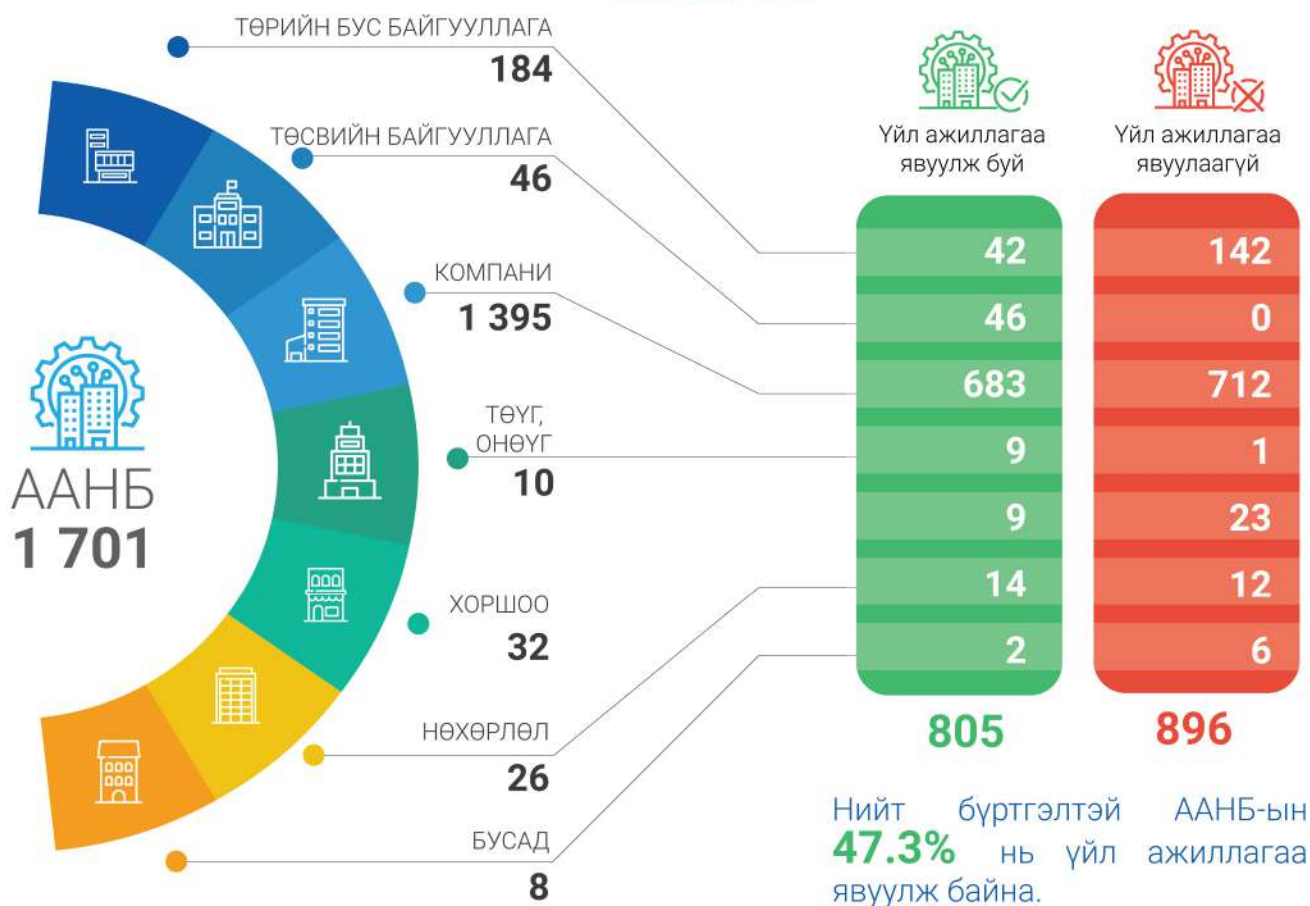

НИЙСЛЭЛИЙН
СТАТИСТИКИЙН
ГАЗАР

ТООЛЛОГО 2026
АЖ АХУЙН НЭГЖ, БАЙГУУЛЛАГА

НАЛАЙХ ДҮҮРЭГ АЖ АХУЙН НЭГЖ, БАЙГУУЛЛАГА 2025 он

ҮЙЛ АЖИЛЛАГАА ЯВУУЛЖ БУЙ АЖ АХУЙН НЭГЖ, БАЙГУУЛЛАГА САЛБАРААР