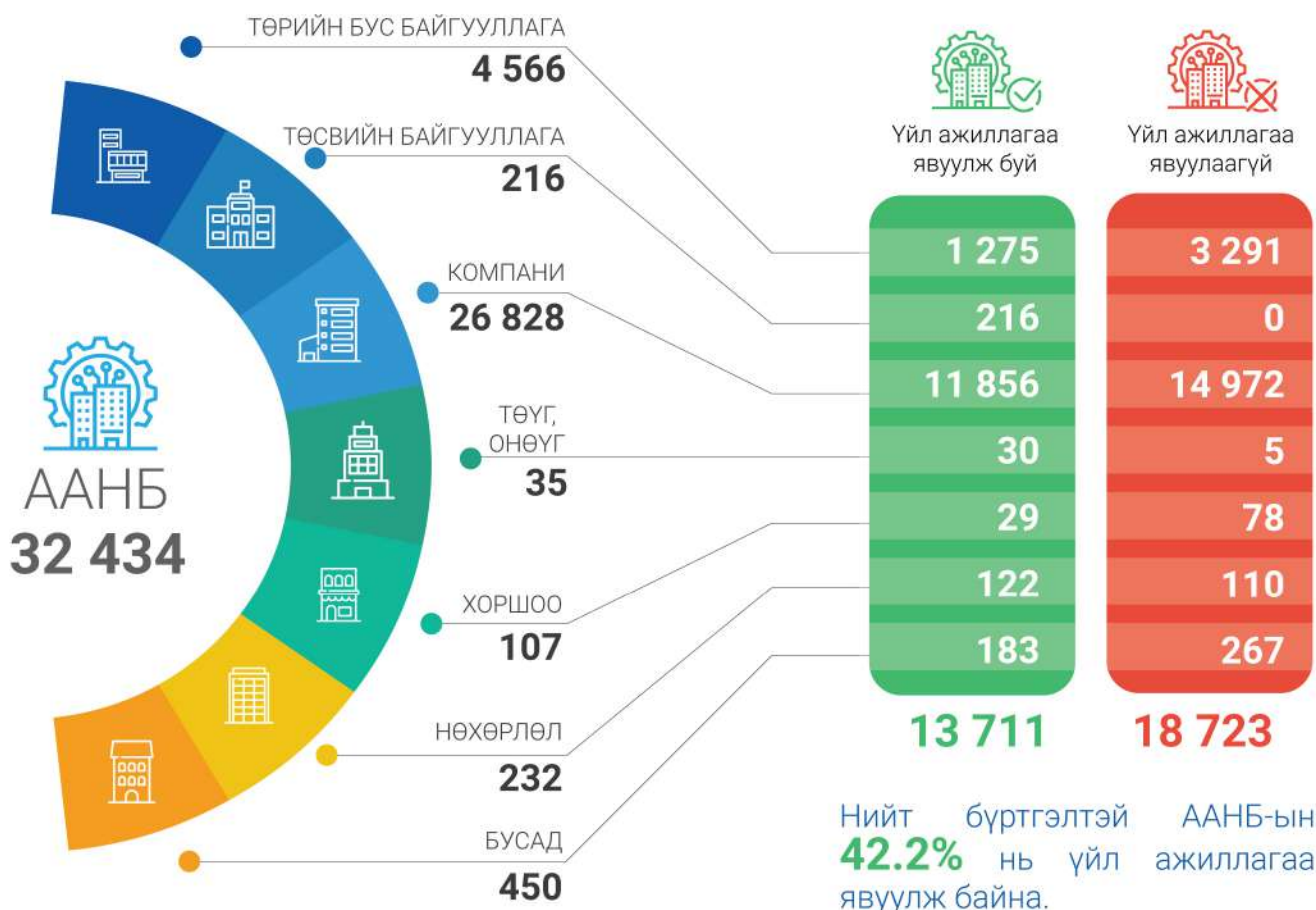

НИЙСЛЭЛИЙН
СТАТИСТИКИЙН
ГАЗАР

ТООЛЛОГО 2026
АЖ АХУЙН НЭГЖ, БАЙГУУЛЛАГА

СҮХБААТАР ДҮҮРЭГ АЖ АХУЙН НЭГЖ, БАЙГУУЛЛАГА 2025 он