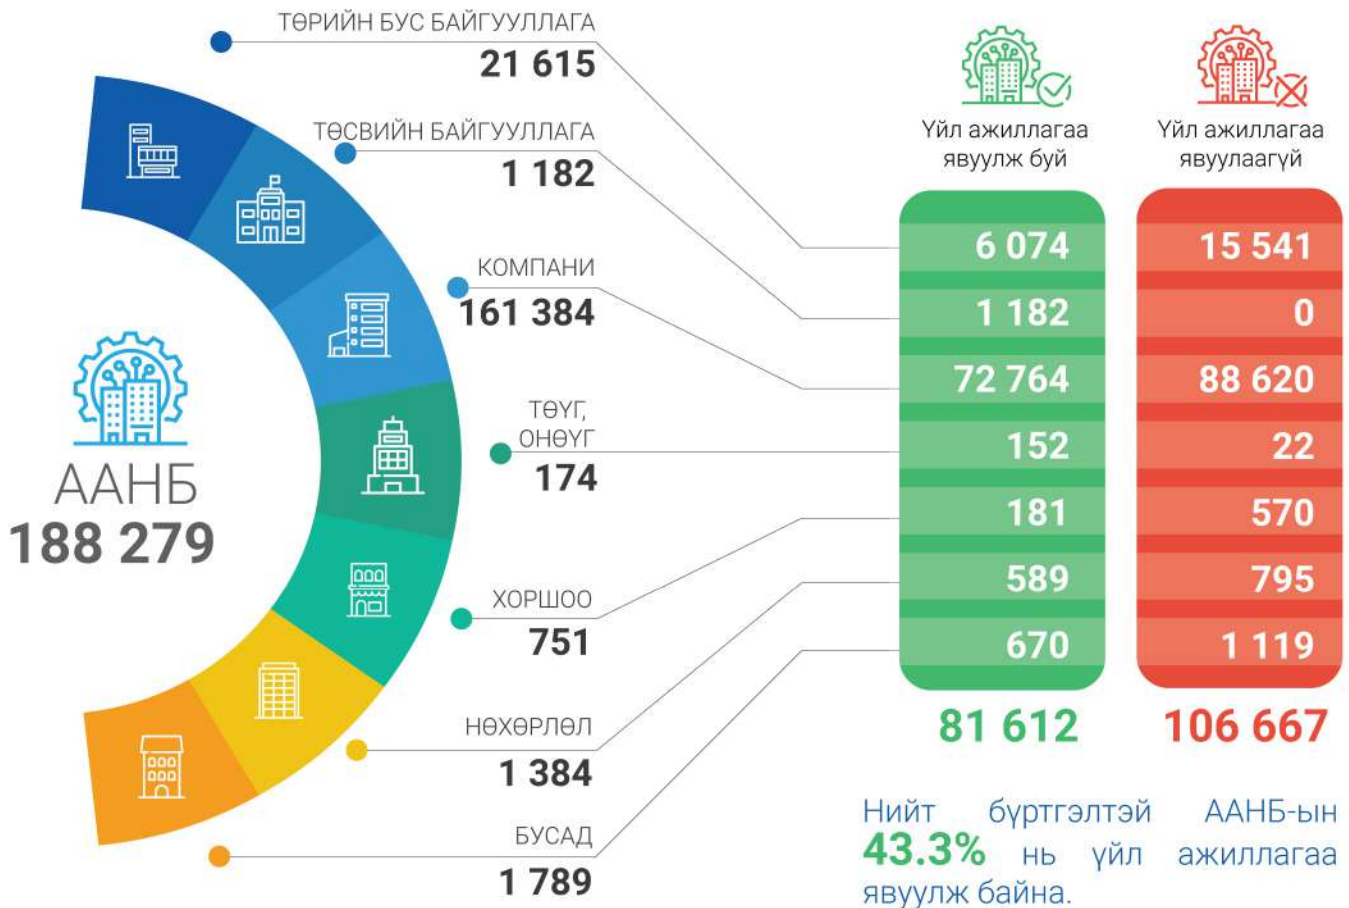

НИЙСЛЭЛИЙН  
СТАТИСТИКИЙН  
ГАЗАР

**ТООЛЛОГО** 2026  
АЖ АХУЙН НЭГЖ, БАЙГУУЛЛАГА

## УЛААНБААТАР ХОТ АЖ АХУЙН НЭГЖ, БАЙГУУЛЛАГА 2025 он

### ҮЙЛ АЖИЛЛАГАА ЯВУУЛЖ БУЙ АЖ АХУЙН НЭГЖ, БАЙГУУЛЛАГА ДҮҮРГЭЭР

НИЙСЛЭЛИЙН  
СТАТИСТИКИЙН  
ГАЗАР

**ТООЛЛОГО** 2026  
АЖ АХУЙН НЭГЖ, БАЙГУУЛЛАГА