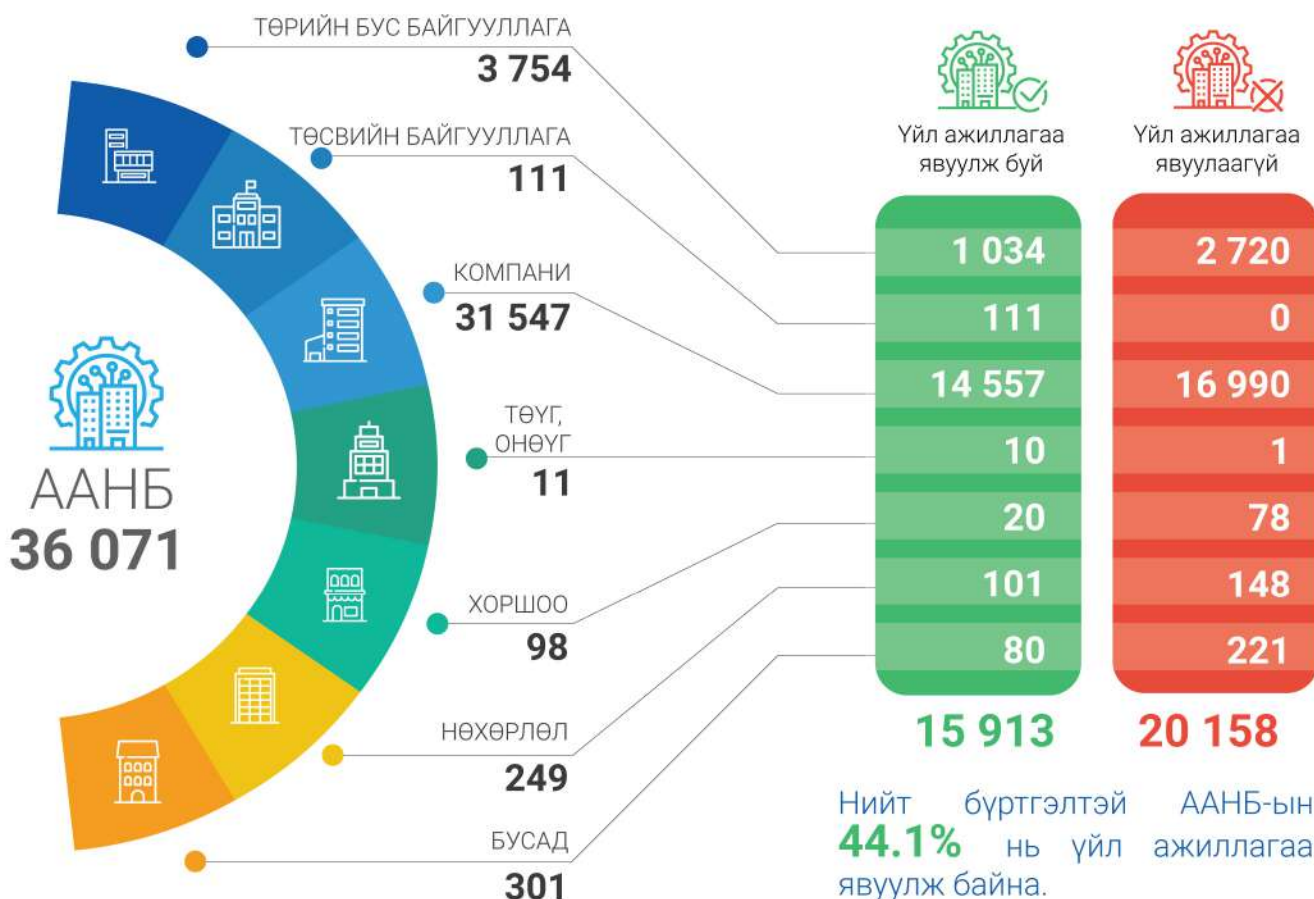

НИЙСЛЭЛИЙН
СТАТИСТИКИЙН
ГАЗАР

ТООЛЛОГО 2026
АЖ АХУЙН НЭГЖ, БАЙГУУЛЛАГА

БАЯНГОЛ ДҮҮРЭГ АЖ АХУЙН НЭГЖ, БАЙГУУЛЛАГА 2025 он