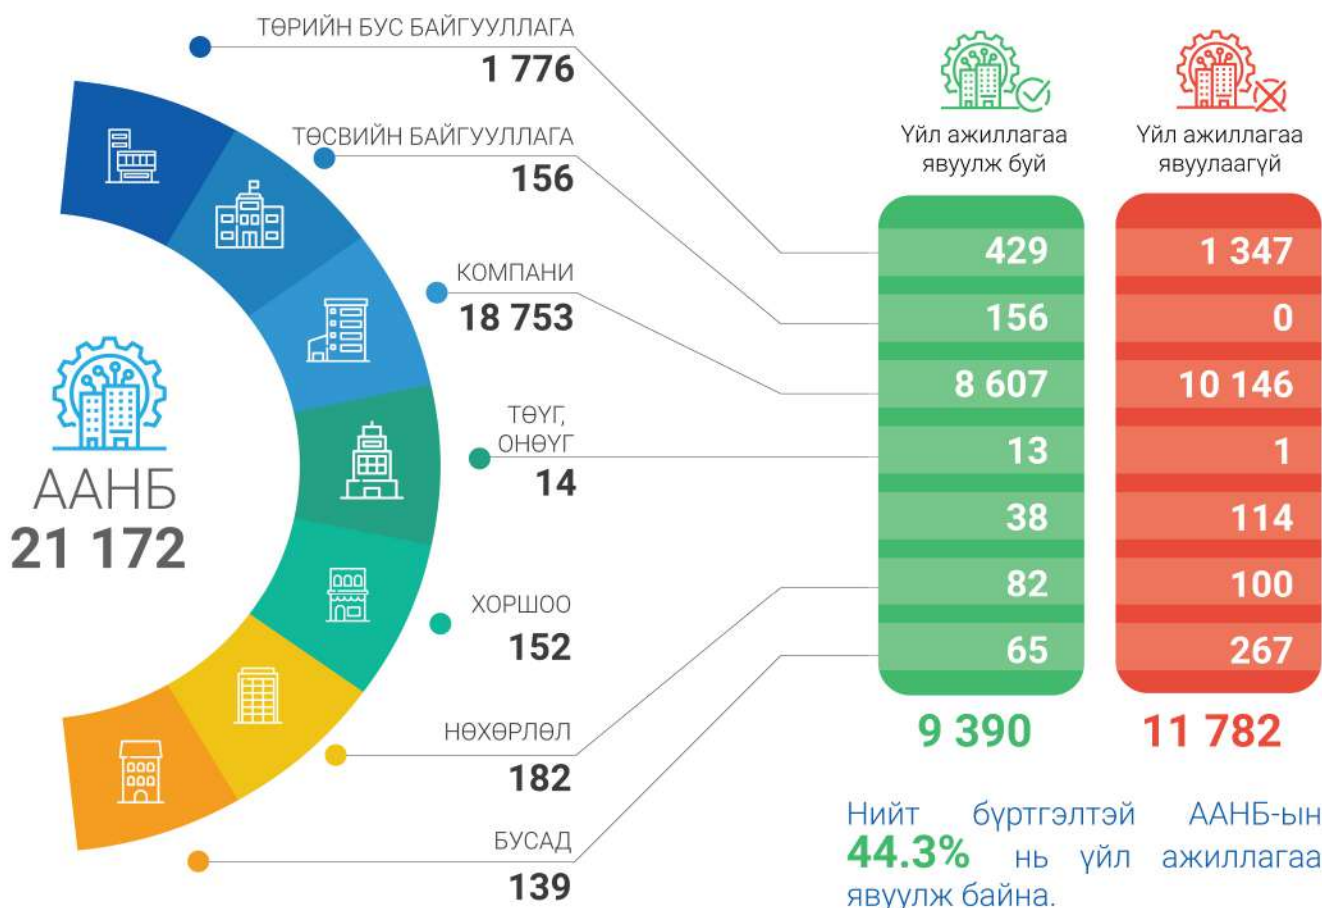

НИЙСЛЭЛИЙН
СТАТИСТИКИЙН
ГАЗАР

ТООЛЛОГО 2026
АЖ АХУЙН НЭГЖ, БАЙГУУЛЛАГА

СОНГИНОХАЙРХАН ДҮҮРЭГ АЖ АХУЙН НЭГЖ, БАЙГУУЛЛАГА 2025 он