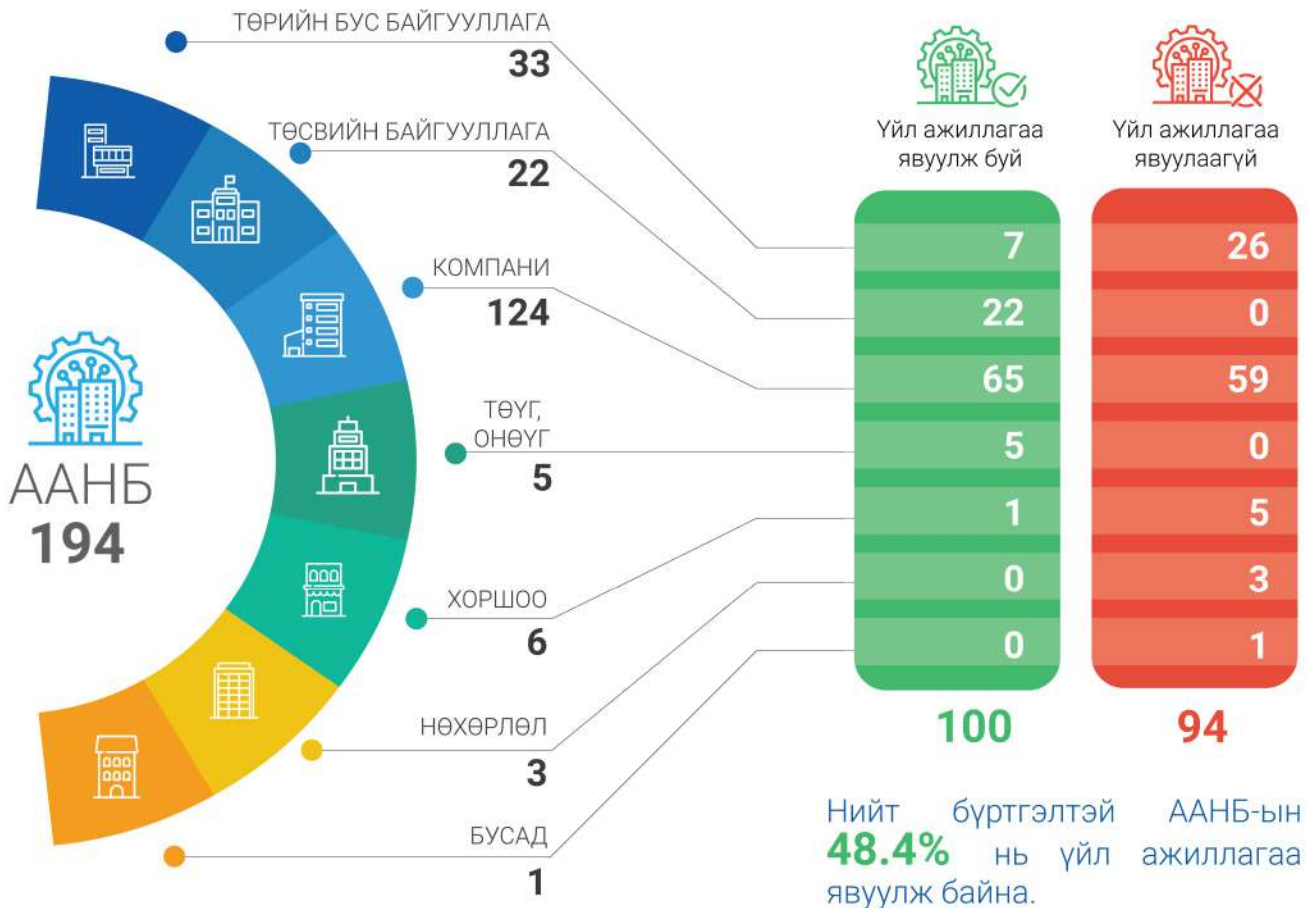

## БАГАНУУР ДҮҮРЭГ АЖ АХУЙН НЭГЖ, БАЙГУУЛЛАГА 2025 он

### ҮЙЛ АЖИЛЛАГАА ЯВУУЛЖ БУЙ АЖ АХУЙН НЭГЖ, БАЙГУУЛЛАГА САЛБАРААР

НИЙСЛЭЛИЙН  
СТАТИСТИКИЙН  
ГАЗАР

**ТООЛЛОГО** 2026  
АЖ АХУЙН НЭГЖ, БАЙГУУЛЛАГА

## БАГАХАНГАЙ ДҮҮРЭГ АЖ АХУЙН НЭГЖ, БАЙГУУЛЛАГА 2025 он

### ҮЙЛ АЖИЛЛАГАА ЯВУУЛЖ БУЙ АЖ АХУЙН НЭГЖ, БАЙГУУЛЛАГА САЛБАРААР

**Багахангай**  
**100**  
(0.1%)

Барилга  
5

Зоогийн газар  
8

Холбоо  
1

Эмнэлэг  
2

Аж үйлдвэр  
6

Боловсрол  
6