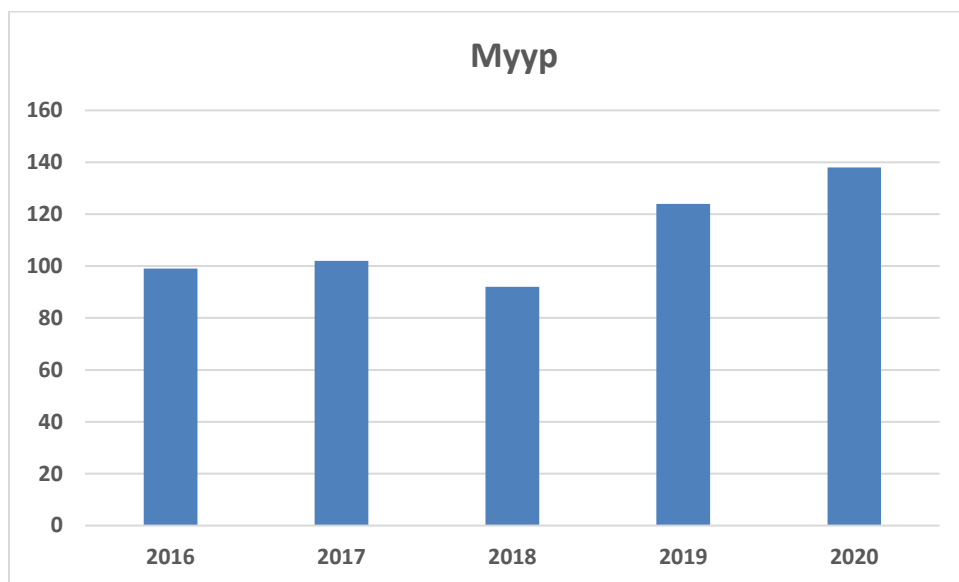

### **НЭГ. ДҮҮРГИЙН ТЭЖЭЭВЭР АМЬТДЫН ТОО**

Хүснэгт 1

Он	Туулай	Шувуу	Нохой	Муур	Гахай
<b>2016</b>	<b>0</b>	<b>22</b>	<b>3220</b>	<b>99</b>	<b>36</b>
<b>2017</b>	<b>0</b>	<b>19</b>	<b>3024</b>	<b>102</b>	<b>19</b>
<b>2018</b>	<b>0</b>	<b>67</b>	<b>2931</b>	<b>92</b>	<b>4</b>
<b>2019</b>	<b>4</b>	<b>56</b>	<b>2784</b>	<b>124</b>	<b>0</b>
<b>2020</b>	<b>6</b>	<b>58</b>	<b>2511</b>	<b>138</b>	<b>0</b>

Зураг 1

Зураг 2

Зураг 3

Зураг 4

Баянгол дүүргийн мал тэжээвэр амьтдын тоог 2016 оныг 2020 онтой харьцуулахад туулай 6, шувуу 163.6%, муур 39.4% өсч , нохой 22.0% , гахай 0 болж буурсан байна.