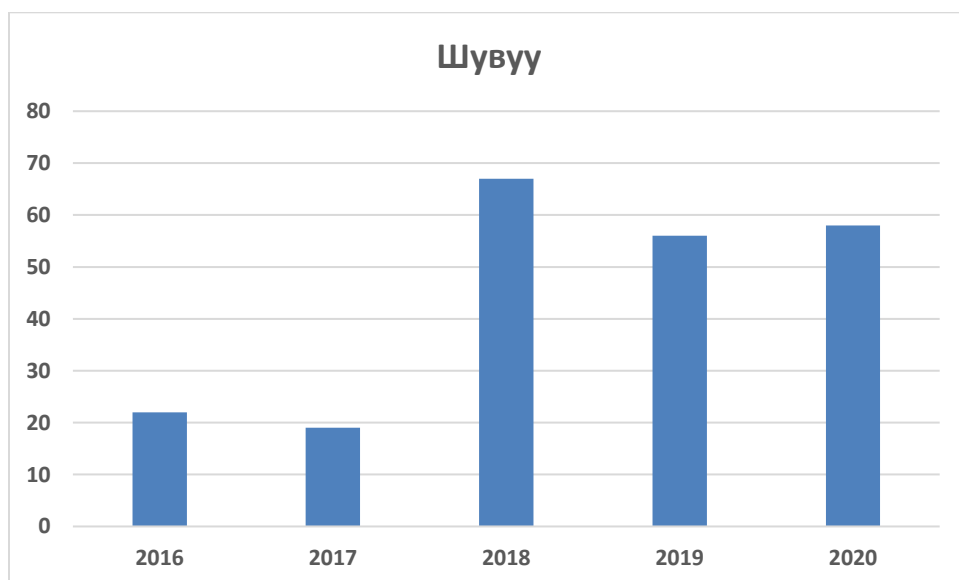

### **НЭГ. ДҮҮРГИЙН ТЭЖЭЭВЭР АМЬТДЫН ТОО**

Хүснэгт 1

Он	Туулай	Шувуу	Нохой	Муур	Гахай
<b>2016</b>	<b>0</b>	<b>22</b>	<b>3220</b>	<b>99</b>	<b>36</b>
<b>2017</b>	<b>0</b>	<b>19</b>	<b>3024</b>	<b>102</b>	<b>19</b>
<b>2018</b>	<b>0</b>	<b>67</b>	<b>2931</b>	<b>92</b>	<b>4</b>
<b>2019</b>	<b>4</b>	<b>56</b>	<b>2784</b>	<b>124</b>	<b>0</b>
<b>2020</b>	<b>6</b>	<b>58</b>	<b>2511</b>	<b>138</b>	<b>0</b>

Зураг 1

Зураг 2

Зураг 3

Зураг 4

Баянгол дүүргийн мал тэжээвэр амьтдын тоог 2016 оныг 2020 онтой харьцуулахад туулай 6, шувуу 163.6%, муур 39.4% өсч , нохой 22.0% , гахай 0 болж буурсан байна.

## ХОЁР. ТЭЖЭЭВЭР АМЬТДЫН ТОО, ТӨРӨЛ ХОРООДООР

Манай дүүргийн хувьд 25 хороотой бөгөөд 2020 оны жилийн эцсийн тооллогоор 2713

гэрийн тэжээвэр амьтан тоологдсон .Үүнээс 2511 буюу 92.6% нь нохой, 138 буюу 5.1% нь