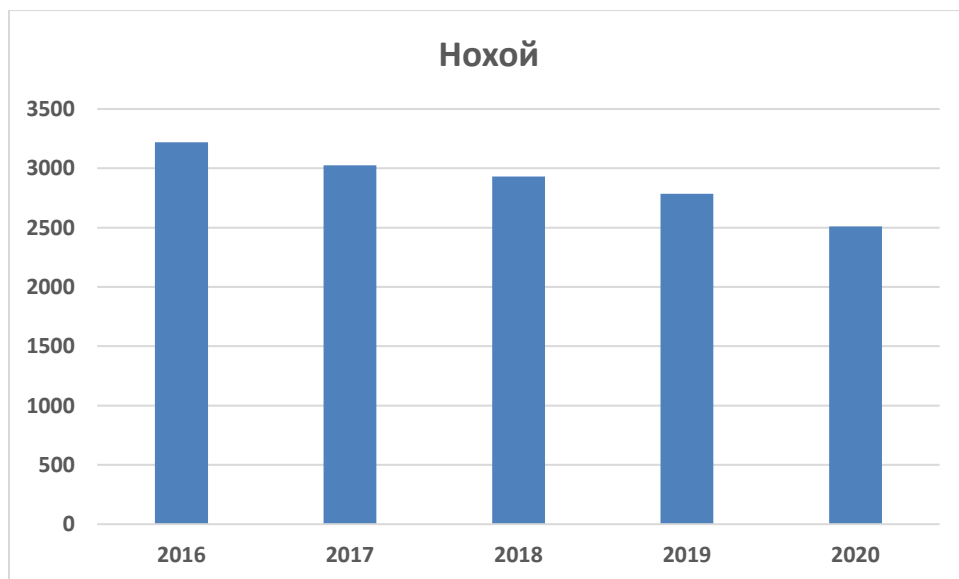

Баянгол дүүрэг нь мал аж ахуй эрхлэхийг хориглосон бүс тул тус дүүрэгт малтай өрх байхгүй бөгөөд дүүргийн нутаг дэвсгэрт буй тэжээвэр амьтдын тооллого явуулсан болно.

### **НЭГ. ДҮҮРГИЙН ТЭЖЭЭВЭР АМЬТДЫН ТОО**

Хүснэгт 1

Он	Туулай	Шувуу	Нохой	Муур	Гахай
<b>2016</b>	<b>0</b>	<b>22</b>	<b>3220</b>	<b>99</b>	<b>36</b>
<b>2017</b>	<b>0</b>	<b>19</b>	<b>3024</b>	<b>102</b>	<b>19</b>
<b>2018</b>	<b>0</b>	<b>67</b>	<b>2931</b>	<b>92</b>	<b>4</b>
<b>2019</b>	<b>4</b>	<b>56</b>	<b>2784</b>	<b>124</b>	<b>0</b>
<b>2020</b>	<b>6</b>	<b>58</b>	<b>2511</b>	<b>138</b>	<b>0</b>

Зураг 1

Зураг 2

Зураг 3

Зураг 4

Баянгол дүүргийн мал тэжээвэр амьтдын тоог 2016 оныг 2020 онтой харьцуулахад туулай 6, шувуу 163.6%, муур 39.4% өсч , нохой 22.0% , гахай 0 болж буурсан байна.